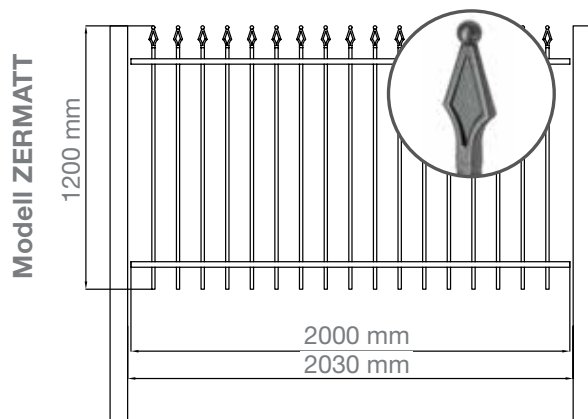

Diese Schmuckzäune vereint vor allem eins: das minimalistische, aber trotzdem hochwertige und moderne Design!

Die drei Varianten unterscheiden sich in erster Linie durch die unterschiedlichen Ausführungen im oberen Bereich – ZERMATT mit Spitzen, DAVOS mit Kugeln und ZÜRICH in Pyramiden-Optik.

Die Modelle in variablen Höhen sind in unterschiedlichsten Breiten erhältlich und punkten mit Design!

Modell ZERMATT mit Spitzen als oberer Abschluss

Technische Daten

Modell BRIENZ+ mit Lamellenstopfen als oberer Abschluss.

Residenzen select

Zaun-Modell	Zierelemente	Zaunhöhe (mm)	Elementbreite (mm)	Materialstärke (mm)		Artikelnummer
				waagrecht	senkrecht	
ZERMATT	mit Spitzen	1000	lfm bis 2 m	25 x 25	15 x 15	MZRSZE...
		1200				
		1500				
		1800				
DAVOS	mit Kugeln	1000	lfm bis 2 m	25 x 25	15 x 15	MZRSDA...
		1200				
		1500				
		1800				
ZÜRICH	mit Pyramiden	1000	lfm bis 2 m	25 x 25	15 x 15	MZRSZU...
		1200				
		1500				
		1800				

Residenzen select+

Zaun-Modell	Zierelemente	Zaunhöhe (mm)	Elementbreite (mm)	Materialstärke (mm)		Artikelnummer
				waagrecht	senkrecht	
ZERMATT+	mit Spitzen	900	790 / 1350 / 1910	25 x 25	15 x 15	MZRSZEP...
		1200				
		1500				
		1800				
DAVOS+	mit Kugeln	900	790 / 1350 / 1910	25 x 25	15 x 15	MZRSDAP...
		1200				
		1500				
		1800				
ZÜRICH+	mit Pyramiden	900	790 / 1350 / 1910	25 x 25	15 x 15	MZRSZUP...
		1200				
		1500				
		1800				
BRIENZ+	mit Lamellenstopfen	900	790 / 1350 / 1910	25 x 25	15 x 15	MZRSBZP...
		1200				
		1500				
		1800				