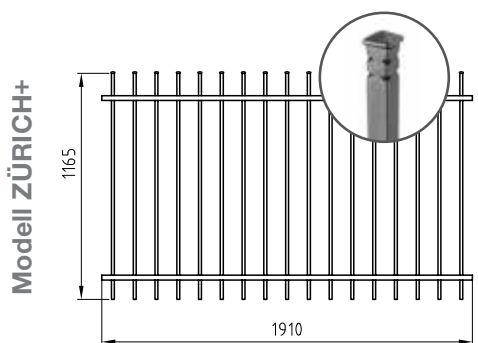

Technische Daten