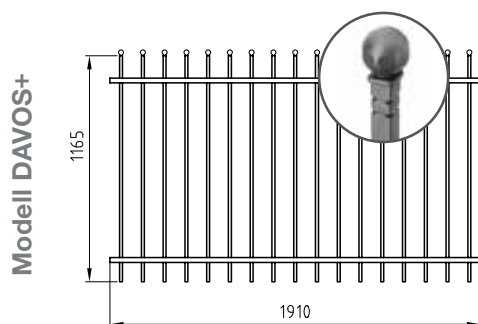

Technische Daten