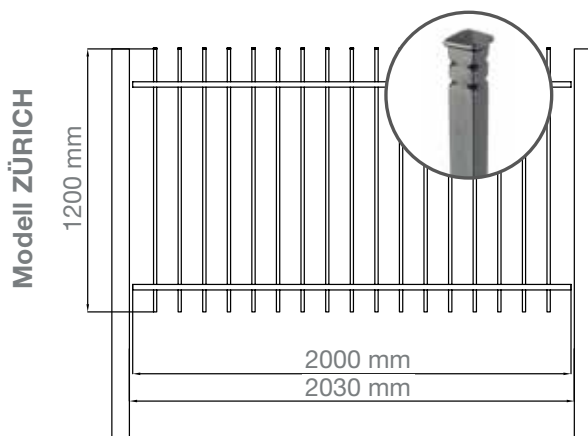

Diese Schmuckzäune vereint vor allem eins: das minimalistische, aber trotzdem hochwertige und moderne Design!

Die drei Varianten unterscheiden sich in erster Linie durch die unterschiedlichen Ausführungen im oberen Bereich – ZERMATT mit Spitzen, DAVOS mit Kugeln und ZÜRICH in Pyramiden-Optik.

Die Modelle in variablen Höhen sind in unterschiedlichsten Breiten erhältlich und punkten mit Design!

Modell ZERMATT mit Spitzen als oberer Abschluss

Technische Daten

Modell BRIENZ+ mit Lamellenstopfen als oberer Abschluss.

Residenzen select

Zaun-Modell	Zierelemente	Zaunhöhe (mm)	Elementbreite (mm)	Materialstärke (mm)		Artikelnummer
				waagrecht	senkrecht	
ZERMATT	mit Spitzen	1000	lfm bis 2 m	25 x 25	15 x 15	MZRSZE...
		1200				
		1500				
		1800				
DAVOS	mit Kugeln	1000	lfm bis 2 m	25 x 25	15 x 15	MZRSDA...
		1200				
		1500				
		1800				
ZÜRICH	mit Pyramiden	1000	lfm bis 2 m	25 x 25	15 x 15	MZRSZU...
		1200				
		1500				
		1800				