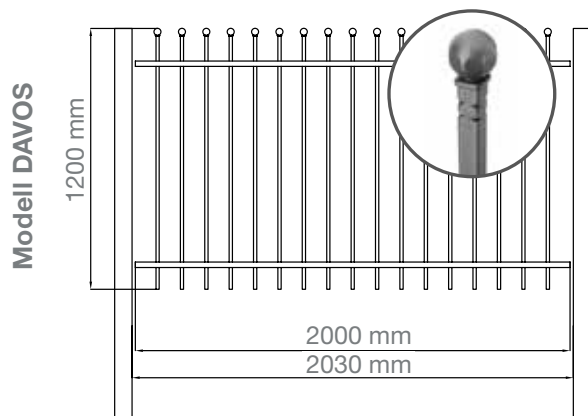

Diese Schmuckzäune vereint vor allem eins: das minimalistische, aber trotzdem hochwertige und moderne Design!

Die drei Varianten unterscheiden sich in erster Linie durch die unterschiedlichen Ausführungen im oberen Bereich – ZERMATT mit Spitzen, DAVOS mit Kugeln und ZÜRICH in Pyramiden-Optik.

Die Modelle in variablen Höhen sind in unterschiedlichsten Breiten erhältlich und punkten mit Design!

Modell ZERMATT mit Spitzen als oberer Abschluss

Technische Daten

Modell BRIENZ+ mit Lamellenstopfen als oberer Abschluss.

Residenzen select

Zaun-Modell	Zierelemente	Zaunhöhe (mm)	Elementbreite (mm)	Materialstärke (mm)		Artikelnummer
				waagrecht	senkrecht	
ZERMATT	mit Spitzen	1000	lfm bis 2 m	25 x 25	15 x 15	MZRSZE...
		1200				
		1500				
		1800				
DAVOS	mit Kugeln	1000	lfm bis 2 m	25 x 25	15 x 15	MZRSDA...
		1200				
		1500				
		1800				
ZÜRICH	mit Pyramiden	1000	lfm bis 2 m	25 x 25	15 x 15	MZRSZU...
		1200				
		1500				
		1800				

Residenzen select+

Zaun-Modell	Zierelemente	Zaunhöhe (mm)	Elementbreite (mm)	Materialstärke (mm)		Artikelnummer
				waagrecht	senkrecht	
ZERMATT+	mit Spitzen	900	790 / 1350 / 1910	25 x 25	15 x 15	MZRSZEP...
		1200				
		1500				
		1800				
DAVOS+	mit Kugeln	900	790 / 1350 / 1910	25 x 25	15 x 15	MZRSDAP...
		1200				
		1500				
		1800				
ZÜRICH+	mit Pyramiden	900	790 / 1350 / 1910	25 x 25	15 x 15	MZRSZUP...
		1200				
		1500				
		1800				
BRIENZ+	mit Lamellenstopfen	900	790 / 1350 / 1910	25 x 25	15 x 15	MZRSBZP...
		1200				
		1500				
		1800				