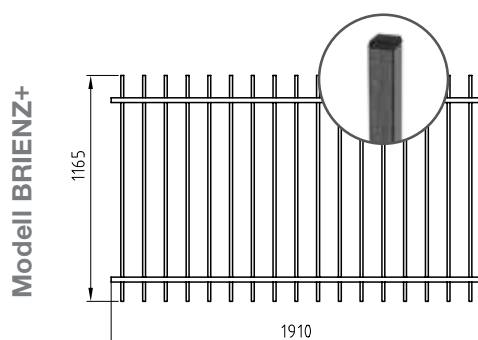

Technische Daten