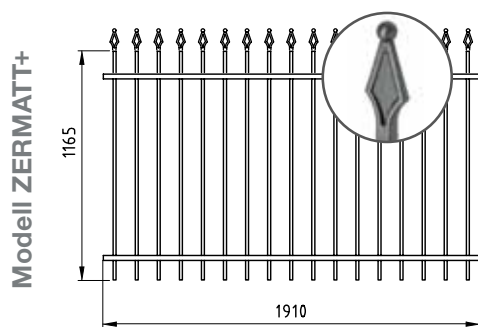

Technische Daten