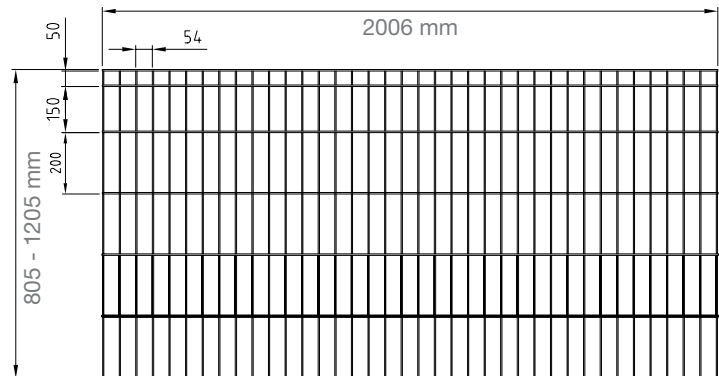

Modell MICHL mit hochwertiger Pulverbeschichtung

Stabgitterzaun MICHL (5/4 mm)

MICHL besticht durch seine Schlichtheit und die besondere Positionierung der waagerechten Stäbe, die dem Zaun eine ansprechende Optik und eine hohe Formstabilität geben. MICHL wird mit modernster Schweißtechnik gefertigt. Feuerverzinkung und hochwertige Pulverbeschichtung garantieren eine außerordentlich lange Lebensdauer.

Produktmerkmale

Modell MICHL hat eine Drahtstärke von 5/4 mm.

Technische Zeichnung

Passendes Tor VARIO
Flügeltor MICHL erhältlich

Technische Daten

Gitterhöhe (mm)	Gitterlänge (mm)	Maschenweite (mm)	Drahtstärke		Überstände (mm)	Gewicht** (kg)	Artikelnummer	
			waagrecht (mm)	senkrecht (mm)			beschichtet, grün	beschichtet, anthrazit
805	2006	54/200	5	4	keine	14,59	ZDSMI08B	ZDSMI08B7016
1005						16,24	ZDSMI10B	ZDSMI10B7016
1205						20,09	ZDSMI12B	ZDSMI12B7016